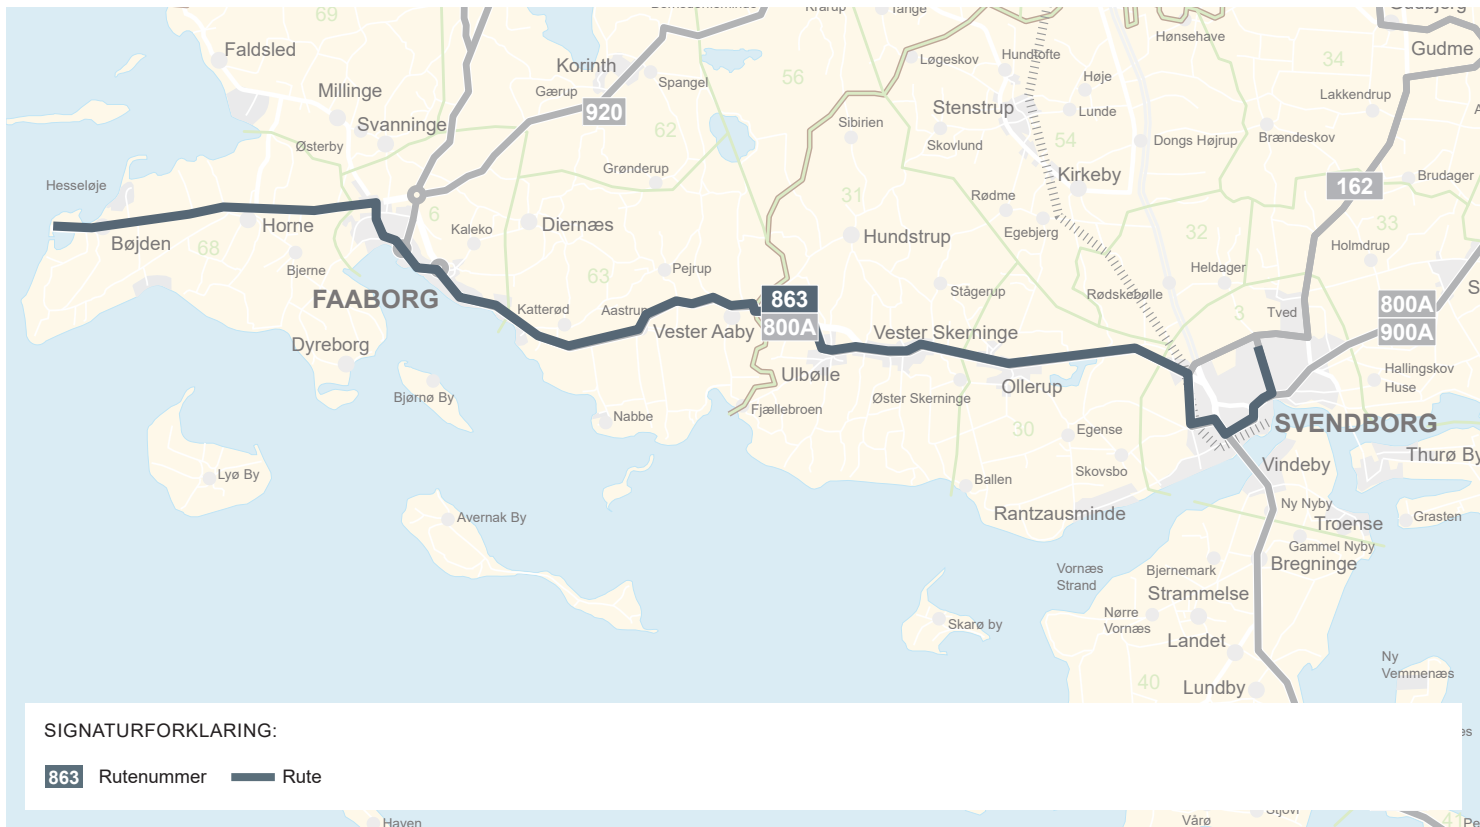

Zone **Stoppesteder**

- 03 Svendborg TECH
- 03 Skolegade
- 03 Viebæltet
- 03 Vestergade
- 03 Svendborg Sygehus
- 03 Skt. Jørgens Vej
- 03 Svendborg Gymnasium
- 03 SESG Skovsbovej
- 03 Svendborg Vest
- 03 SESG Ryttervej
- 03 Ryttervej
- 03 Ryttermarken
- 03 Sørupvej
- 30 Sørup Kirkevej
- 30 Hvidkildevej
- 30 Nilstrupvej
- 30 Ollerup Højskole
- 30 Ollerup
- 30 Ollerup Kirke
- 31 Stågerupvej
- 31 V. Skerninge Kro
- 31 Vestermarkskolen
- 31 Nørrevænget
- 31 Friskolen
- 31 Nyvej 30
- 31 Vibevej / Møllevej
- 31 Ulbølle Mølle
- 31 Faaborgvej 150
- 63 Fauershøjvej
- 63 Strandvejen
- 63 Bøgebjergvej
- 63 Pejrupvej
- 63 Pouls Gyde
- 63 Gyvermosen
- 63 Nabgyden
- 63 Svartledvej
- 06 Strandgårdsparken
- 06 Svendborgvej 171
- 06 Løkkebovej
- 06 Klintevej
- 06 Kalekovej
- 06 Faaborg Plads A
- 06 Banegårdspladsen
- 06 Havnegade
- 06 Æblehaven
- 06 Johan Rantzausvej
- 06 Johan Rantzausvej
- 06 Assensvej / Nyborgvej
- 68 Pindsvinevej
- 68 Kirkevej
- 68 Horne Forsamlingshus
- 68 Smedetofte
- 68 Bøjden / Bystævnevej
- 68 Stenshøjvej
- 68 Bøjden Færgenhavn

Stoppesteder med fed skrift angiver stoppesteder, hvor afgangstider er vist